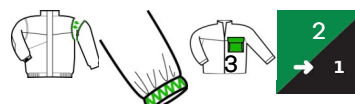

Cod articol **7PSTY**

Jachetă

Jachetă termică

Beneficii

Izolație: foarte eficientă, fleece gros
Funcționalitate: mâneci detașabile
Design: inserții contrastante antimurdărire

Ambalare

Cod articol	Mărime	Cutie
7PSTYS	S	10
7PSTYM	M	10
7PSTYL	L	10
7PSTYXL	XL	10
7PSTYXXL	2XL	10
7PSTYXXXL	3XL	10

Unele dimensiuni pot fi disponibile numai în anumite țări

Unitate de vânzare

x1

Pungă individuală de polietilenă

A se vedea și

Variantă

7PSTO

CONDITIONS DE LAVAGE